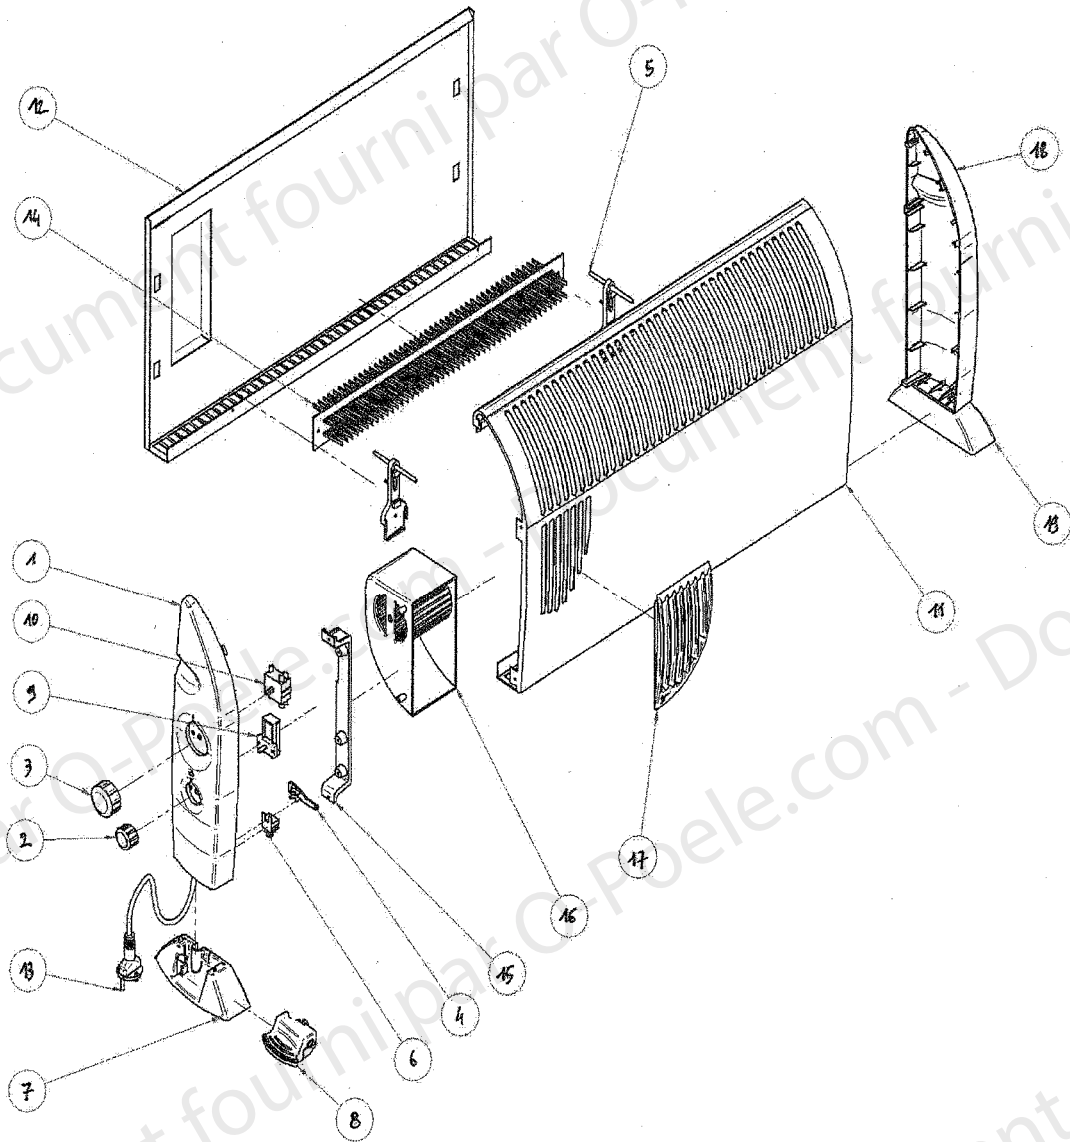

# CONVECTEUR ELECTRIQUE TURBO 2017 T

**CONVECTEUR ELECTRIQUE CV 2017 T**  
**NOMENCLATURE DES PIECES DETACHEES**

<b>POSITION</b>	<b>DESIGNATION / PIECES</b>	<b>REFERENCES</b>
1	Flanc gauche	84687
2	Bouton thermostat	84690
3	Bouton puissance	84691
4	Presse-câble	84994
5	Support résistance	84995
6	Interrupteur ON - OFF	84689
7	Pied gauche	84695
8	Pédale ON - OFF	84696
9	Thermostat d'ambiance	84693
10	Interrupteur rotatif	84692
11	Partie antérieure	84996
12	Partie postérieure	84997
13	Câble avec fiche	84998
14	Résistance 2000 w	84999
15	Support moteur	85000
16	Moteur	84697
17	Grille turbo	85001
18	Flanc droit	84688
19	Pied droit	84694